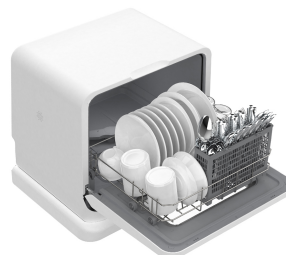

BergerLanz GS6207D-T Geschirrspüler Wasseranschluss Optional

Artikelnr.	112271
Genauere Farbbezeichnung	Weiss
Kindersicherung	Ja
Länderstecker	CH-Stecker
Marke	Berger & Lanz
Programme mit Trocknungsfunktion	Normal, Intensiv, Glas
Sprüharme	2 (oben & unten)
Verzögerter Programmstart	1-24 Stunden
Wasserdruck	0.04 - 1.0 mpa
Wasserenthärter integriert	Ja
Zusatzfunktionen	Wasserzufuhrkontrolle
Energieverbrauch pro 100 Zyklen (kWh)	34.00
Bauform	Freistehend
Energieeffizienzklasse	D
Geräuschpegel (dB(A))	58.00
Anzahl Programme	5.00
Bestecksystem	Besteckkorb
Zeolith®-Technologie	Nein
Dauer Standardreinigungszyklus (min)	140.00
Fassungsvermögen (Massgedecke)	3
Maximale Wasserzulauftemperatur (°C)	50.00
Wasserverbrauch (l/pro Zyklus)	5.80
Leistung (W)	850
Höhenverstellbarer Oberkorb	Nein
Länge Wasserablaufschlauch (cm)	150.00

BergerLanz GS6207D-T Geschirrspüler Wasseranschluss Optional

Länge Wasserzulaufschlauch (cm)	150.00
Anschlussspannung (V / Hz)	220 - 240 / 50
Gerätestecker	T12
Kabellänge (m)	1.50
Garantie (Monate)	24
Gewicht	13.80
Breite	440.00
Länge	413.00
Höhe	491.00